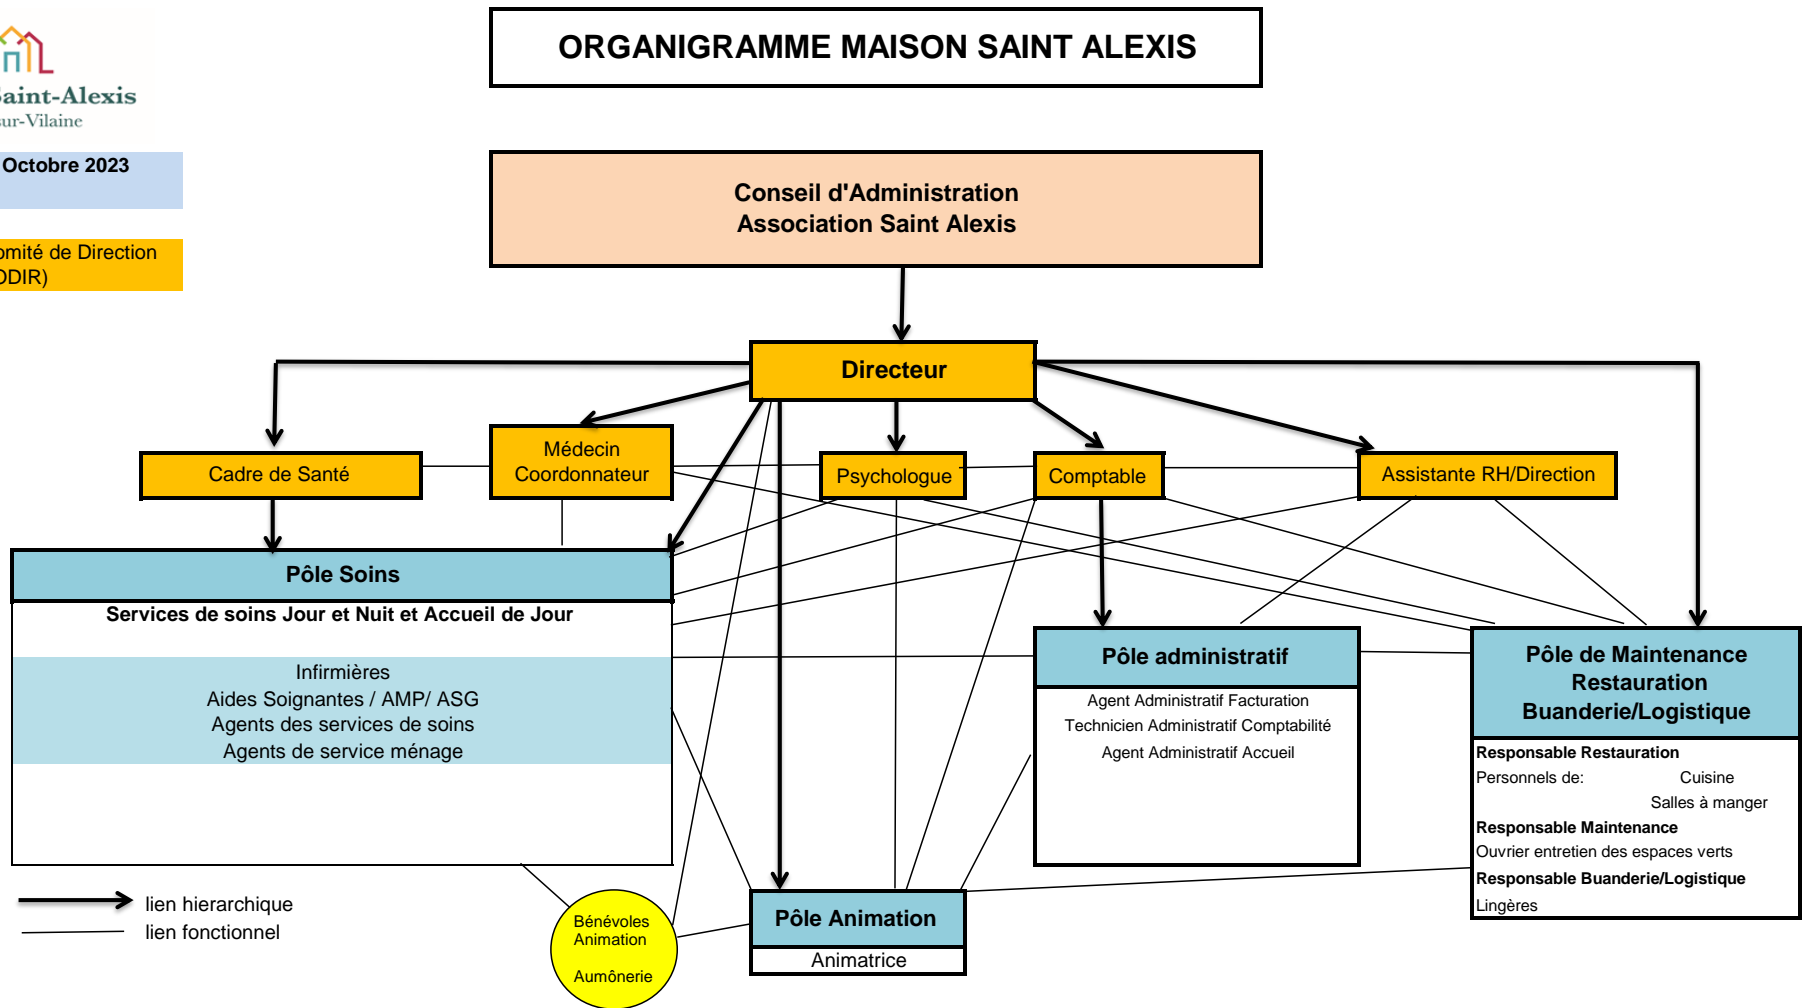

Mise à jour Octobre 2023

Membres du Comité de Direction
(CODIR)

ORGANIGRAMME MAISON SAINT ALEXIS

85 salariés qui représentent 74,67 Equivalent temps plein